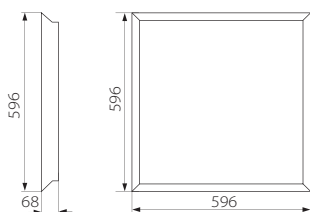

TREZ LED 40
IP 40
IP 44

 Vestavné
svítidlo LED

● TREZ LED 40 5000K

korpus: ocelový plech / difuzor: plast (PMMA)

| NÁZEV | KÓD | VÝKON | TEPLOTA CHROMATIČNOSTI [K] | SVĚTELNÝ TOK [lm] | SVĚTELNÝ ZDROJ | ŽIVOTNOST [h] | DKC CZ bez DPH |
|---------------------------|-------|-------|----------------------------------|-------------------------|-------------------|------------------|-------------------|
| 220-240V~; 50/60Hz | | | | | | | 1 563 Kč |
| TREZ LED 40 5000K | 30200 | 36W | 5000 | 3250 | LED SMD | 35000 | |