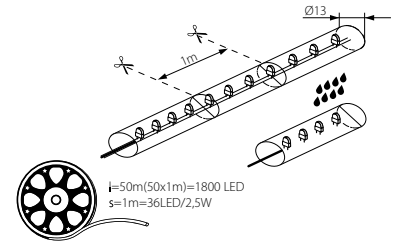

IP44

Světelný had LED
Svetelný had LED
LED fénytömlő

GIVRO LED

GIVRO LED-Y 50M

GIVRO LED-WW 50M

GIVRO LED-BL 50M

GIVRO LED-GN 50M

GIVRO LED-CW 50M

CZ

Pouzdro: plast

délka hadice 50m / možnost dělení LED pásku na segmenty (1m = 36 x LED) / pro správnou činnost je potřebný napájecí set GIVRO PR SET dostupný v nabídce Kanluxu / **VÝROBEK NENÍ UV REZISTENTNÍ!**

SK

Puzdro: plast

dĺžka hadice 50m / možnosť delenia LED pásku na segmenty (1m = 36x LED) / pre správnu činnosť je potrebný napájací set GIVRO PR SET dostupný v ponuke Kanlux / **VÝROBOK NIE JE UV REZISTENTNÝ!**