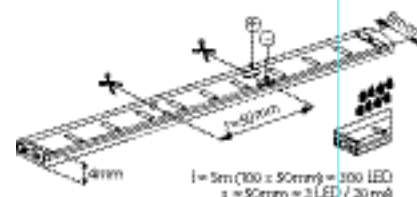

► Lineární LED moduly • Lineárne LED moduly

GRANDO LED-WW 5M

GRANDO LED-CW 5M

► těleso: plast

► teleso: plast

► cena za pásek o délce 5m

► cena za pasek o dĺžce 5m

► možnost dělení pásků LED na části (50mm = 3 x LED)

► možnost delenia LED pásov na segmenty (50mm = 3 x LED)

► ke správnému fungování je potřebný elektronický napáječ LED 12V DC, např. TRETO přístupný v nabídce Kanlux

► pre správne fungovanie je požadovaný elektronický napájací zdroj LED 12V DC, napr. TRETO dostupný v ponuke Kanlux

► produkt má stupeň krytí IP44, díky němuž je prachotěsný a voděodolný

► produkt má stupeň krytia IP44, kvôli čemu je prachotesný a vodeodolný

**Kanlux**

08470

08471

5905339084705

5905339084712

teplá bílá / teplá biela