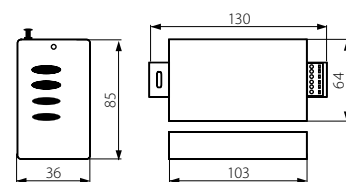

Řídící jednotka pro pásy LED RGB
Riadiaca jednotka pre pásy LED RGB

■ CONTROLLER LED RGB