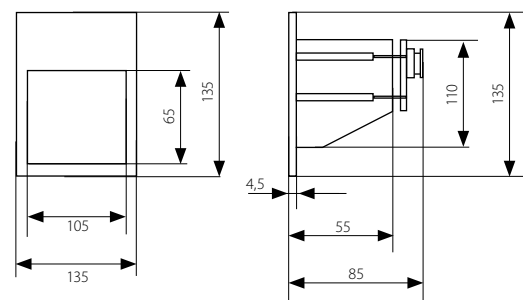

## LICA LED-J04A

Oprawa wbudowywana na LED  
Vestavné svítidlo LED  
Vstavané svetidlo LED

- obudowa: odlew stopu aluminium / ošona: tworzywo sztuczne
- těleso svítidla: hliníková slitina / difuzor: plast
- teleso svetidla: hliníková zliatina / difuzor: plast