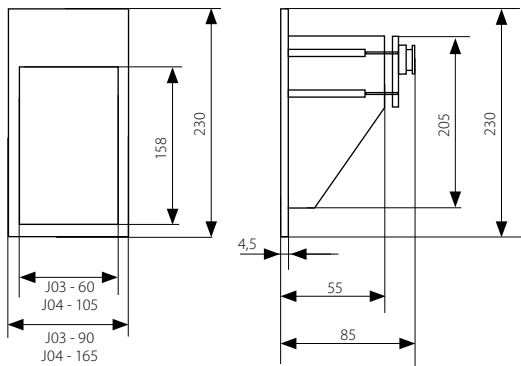

ALAN LED-J

Oprawa wbudowywana na LED
 Vestavné svítidlo LED
 Vstavané svetidlo LED

- obudowa: odlew stopu aluminium / osłona: tworzywo sztuczne
- těleso svítidla: hliníková slitina / difuzor: plast
- teleso svietidla: hliníková zliatina / difuzor: plast