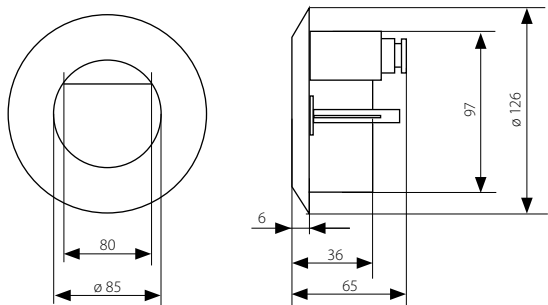

DORA LED-J01

Oprawa wbudowywana na LED
 Vestavné svítidlo LED
 Vstavané svietidlo LED

- obudowa: odlew stopu aluminium / osłona: tworzywo sztuczne
- těleso svítidla: hliníková slitina / difuzor: plast
- teleso svietidla: hliníková zliatina / difuzor: plast