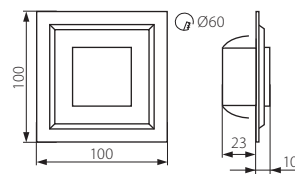

IPSA LED-80

IPSA LED-8L