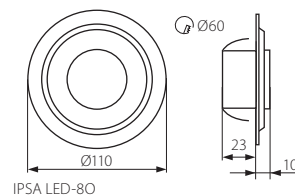

Oprawa dekoracyjna LED • Dekorační objímka LED • Dekoračné svietidlo LED

IPSA LED-8L

IPSA LED-80

- ▶ obudowa: tworzywo sztuczne / blacha stalowa
- ▶ těleso svítidla: plast / kovový výlisek
- ▶ teleso svietidla: plast / kovový výlisok