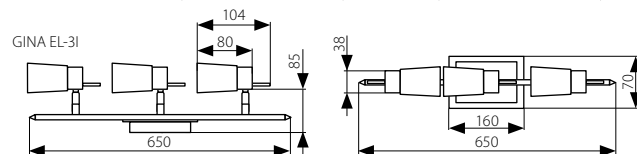

GINA EL

Halogenové svítidlo přisazené
Halogenové svietidlo prisadené

■ GINA EL-3L

- těleso svítidla: ocelový plech / stínítko: sklo
- těleso svietidla: ocelový plech / tienidlo: sklo

■ GINA EL-31

■ GINA EL-1L