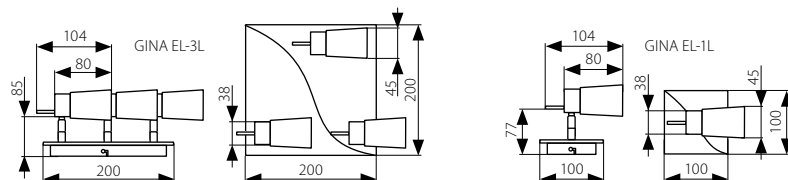

GINA EL

Halogenové svítidlo přisazené
Halogenové svietidlo prisadené

■ GINA EL-3L

- těleso svítidla: ocelový plech / stínítko: sklo
- těleso svietidla: ocelový plech / tienidlo: sklo

■ GINA EL-31

■ GINA EL-1L