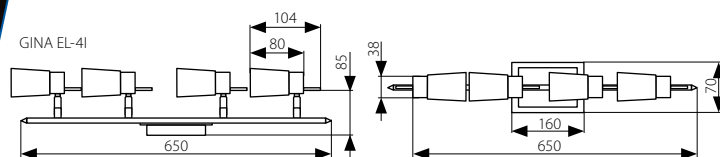

GINA EL

Halogenové svítidlo přisazené
Halogenové svietidlo prisadené

■ GINA EL-3L

- těleso svítidla: ocelový plech / stínítko: sklo
- těleso svietidla: ocelový plech / tienidlo: sklo

■ GINA EL-31

■ GINA EL-1L