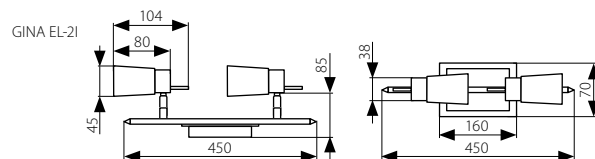

GINA EL

Halogenové svítidlo přisazené
Halogenové svietidlo prisadené

■ GINA EL-3L

- těleso svítidla: ocelový plech / stínítko: sklo
- těleso svietidla: ocelový plech / tienidlo: sklo

■ GINA EL-31

■ GINA EL-1L