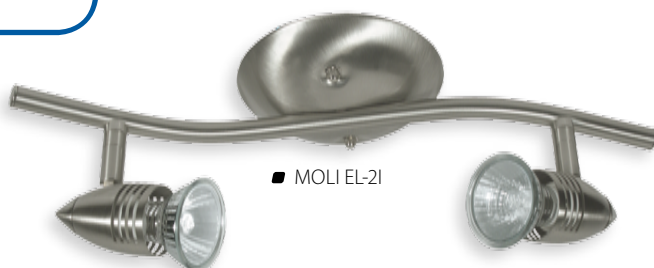

MOLI EL

Halogenové svítidlo přisazené
Halogénové svietidlo prisadené

- těleso svítidla: kovový výlisek / trubičky: kovové
- teleso svietidla: kovový výlisok / trubičky: kovové

■ MOLI EL-21

■ MOLI EL-10

■ MOLI EL-30

■ MOLI EL-41

Kanlux	Kanlux	EAN		[W]		[g]	DKC CZ	DKC SK
MOLI EL-10	07085	5905339070852	saténový chrom / saténový chróm	max 50	20	170	144 Kč	188 Sk
MOLI EL-21	07086	5905339070869	saténový chrom / saténový chróm	2 x max 50	8	370	314 Kč	408 Sk
MOLI EL-30	07087	5905339070876	saténový chrom / saténový chróm	3 x max 50	8	520	409 Kč	532 Sk
MOLI EL-41	07088	5905339070883	saténový chrom / saténový chróm	4 x max 50	4	660	571 Kč	742 Sk

Halogenová svítidla přisazená
Halogénové svietidla prisadená

Kanlux