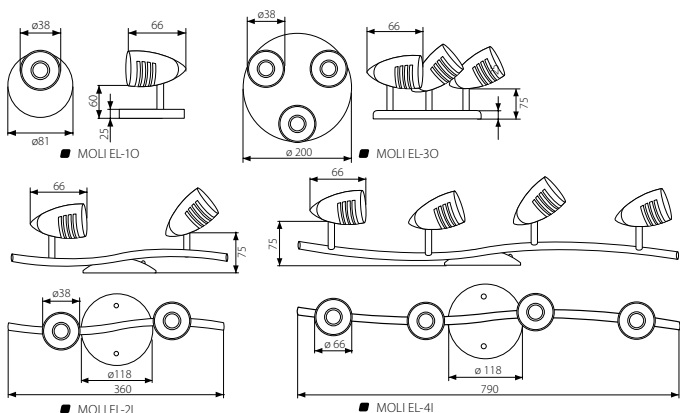

MOLI EL

Halogenové svítidlo přisazené
Halogénové svietidlo prisadené

- těleso svítidla: kovový výlisek / trubičky: kovové
- teleso svietidla: kovový výlisok / trubičky: kovové

■ MOLI EL-21

■ MOLI EL-10

■ MOLI EL-30

■ MOLI EL-41

Kanlux	Kanlux	EAN		[W]		[g]	DKC CZ	DKC SK
MOLI EL-10	07085	5905339070852	saténový chrom / saténový chróm	max 50	20	170	144 Kč	188 Sk
MOLI EL-21	07086	5905339070869	saténový chrom / saténový chróm	2 x max 50	8	370	314 Kč	408 Sk
MOLI EL-30	07087	5905339070876	saténový chrom / saténový chróm	3 x max 50	8	520	409 Kč	532 Sk
MOLI EL-41	07088	5905339070883	saténový chrom / saténový chróm	4 x max 50	4	660	571 Kč	742 Sk