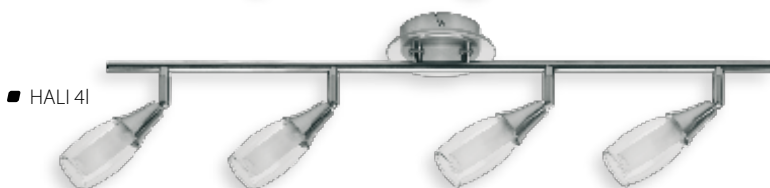

HALI

Oprawa ścienna-sufitowa

Halogenové svítidlo přisazené

Halogénové svietidlo prisadené

- podstawa: blacha stalowa / klosze: szkło
- těleso svítidla: ocelový plech / difuzory: sklo
- teleso svietidla: ocelový plech / difuzory: sklo

■ HALI 10

■ HALI 3O

■ HALI 2I

■ HALI 3I

■ HALI 4I

								DKC CZ	DKC SK
* HALI 10	04725	5905339047250	satynowy chrom / saténový chrom / saténový chróm	max 40	24	290	192,00 Kč	256,00 Sk	
* HALI 2I	04726	5905339047267	satynowy chrom / saténový chrom / saténový chróm	2 x max 40	8	560	435,00 Kč	579,00 Sk	
* HALI 3I	04727	5905339047274	satynowy chrom / saténový chrom / saténový chróm	3 x max 40	6	730	658,00 Kč	874,00 Sk	
* HALI 3O	04729	5905339047298	satynowy chrom / saténový chrom / saténový chróm	3 x max 40	6	1030	701,00 Kč	932,00 Sk	
* HALI 4I	04728	5905339047281	satynowy chrom / saténový chrom / saténový chróm	4 x max 40	6	930	846,00 Kč	1125,00 Sk	