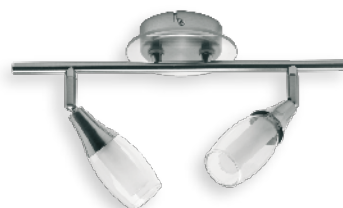

HALI

Oprawa ścienna-sufitowa

Halogenové svítidlo přisazené

Halogénové svietidlo prisadené

- podstawa: blacha stalowa / klosze: szkło
- těleso svítidla: ocelový plech / difuzory: sklo
- teleso svietidla: ocelový plech / difuzory: sklo

■ HALI 10

■ HALI 3O

■ HALI 2I

■ HALI 3I

■ HALI 4I

								DKC CZ	DKC SK
* HALI 10	04725	5905339047250	satynowy chrom / saténový chrom / saténový chróm	max 40	24	290	192,00 Kč	256,00 Sk	
* HALI 2I	04726	5905339047267	satynowy chrom / saténový chrom / saténový chróm	2 x max 40	8	560	435,00 Kč	579,00 Sk	
* HALI 3I	04727	5905339047274	satynowy chrom / saténový chrom / saténový chróm	3 x max 40	6	730	658,00 Kč	874,00 Sk	
* HALI 3O	04729	5905339047298	satynowy chrom / saténový chrom / saténový chróm	3 x max 40	6	1030	701,00 Kč	932,00 Sk	
* HALI 4I	04728	5905339047281	satynowy chrom / saténový chrom / saténový chróm	4 x max 40	6	930	846,00 Kč	1125,00 Sk	