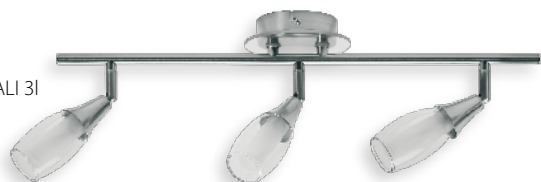

HALI

Oprawa ścienna-sufitowa

Halogenové svítidlo přisazené

Halogénové svietidlo prisadené

- podstawa: blacha stalowa / klosze: szkło
- těleso svítidla: ocelový plech / difuzory: sklo
- teleso svietidla: ocelový plech / difuzory: sklo

■ HALI 10

■ HALI 3O

■ HALI 2I

■ HALI 3I

■ HALI 4I

								DKC CZ	DKC SK
* HALI 10	04725	5905339047250	satynowy chrom / saténový chrom / saténový chróm	max 40	24	290	192,00 Kč	256,00 Sk	
* HALI 2I	04726	5905339047267	satynowy chrom / saténový chrom / saténový chróm	2 x max 40	8	560	435,00 Kč	579,00 Sk	
* HALI 3I	04727	5905339047274	satynowy chrom / saténový chrom / saténový chróm	3 x max 40	6	730	658,00 Kč	874,00 Sk	
* HALI 3O	04729	5905339047298	satynowy chrom / saténový chrom / saténový chróm	3 x max 40	6	1030	701,00 Kč	932,00 Sk	
* HALI 4I	04728	5905339047281	satynowy chrom / saténový chrom / saténový chróm	4 x max 40	6	930	846,00 Kč	1125,00 Sk	