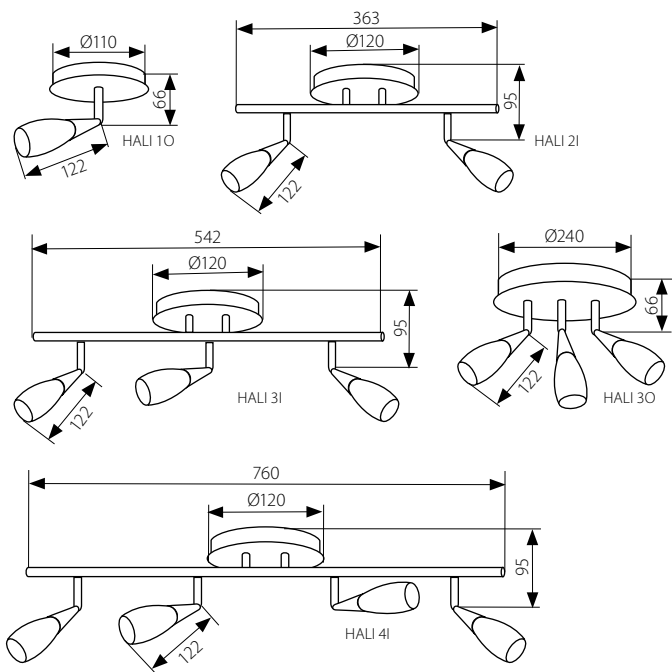

HALI

Oprawa ścienna-sufitowa

Halogenové svítidlo přisazené

Halogénové svietidlo prisadené

- podstawa: blacha stalowa / klosze: szkło
- těleso svítidla: ocelový plech / difuzory: sklo
- teleso svietidla: ocelový plech / difuzory: sklo

■ HALI 10

■ HALI 3O

■ HALI 2I

■ HALI 3I

■ HALI 4I

								DKC CZ	DKC SK
* HALI 10	04725	5905339047250	satynowy chrom / saténový chrom / saténový chróm	max 40	24	290	192,00 Kč	256,00 Sk	
* HALI 2I	04726	5905339047267	satynowy chrom / saténový chrom / saténový chróm	2 x max 40	8	560	435,00 Kč	579,00 Sk	
* HALI 3I	04727	5905339047274	satynowy chrom / saténový chrom / saténový chróm	3 x max 40	6	730	658,00 Kč	874,00 Sk	
* HALI 3O	04729	5905339047298	satynowy chrom / saténový chrom / saténový chróm	3 x max 40	6	1030	701,00 Kč	932,00 Sk	
* HALI 4I	04728	5905339047281	satynowy chrom / saténový chrom / saténový chróm	4 x max 40	6	930	846,00 Kč	1125,00 Sk	