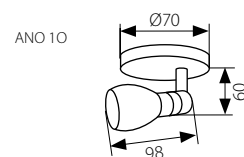

ANO

Oprawa ścienna-sufitowa
Halogenové svítidlo přisazené
Halogénové svietidlo prisadené

ANO 21

ANO 31

ANO 41

ANO 10

- podstawa: blacha stalowa / klosze: szkło
- těleso svítidla: ocelový plech / difuzory: sklo
- teleso svietidla: ocelový plech / difuzory: sklo

								DKC CZ	DKC SK
* ANO 10	04720	5905339047205		satynový chrom / saténový chrom / saténový chróm	max 40	12	200	192,00 Kč	256,00 Sk
* ANO 21	04721	5905339047212		satynový chrom / saténový chrom / saténový chróm	2 x max 40	8	480	435,00 Kč	579,00 Sk
* ANO 31	04722	5905339047229		satynový chrom / saténový chrom / saténový chróm	3 x max 40	8	670	658,00 Kč	874,00 Sk
* ANO 41	04723	5905339047236		satynový chrom / saténový chrom / saténový chróm	4 x max 40	6	890	846,00 Kč	1125,00 Sk