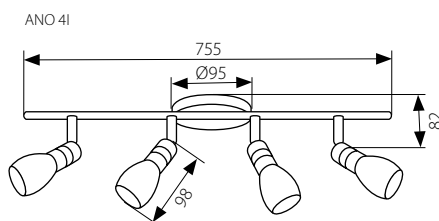

ANO

Oprawa ścienna-sufitowa
Halogenové svítidlo přisazené
Halogénové svietidlo prisadené

ANO 21

ANO 31

ANO 41

ANO 10

- podstawa: blacha stalowa / klosze: szkło
- těleso svítidla: ocelový plech / difuzory: sklo
- teleso svietidla: ocelový plech / difuzory: sklo

								DKC CZ	DKC SK
* ANO 10	04720	5905339047205		satynový chrom / saténový chrom / saténový chróm	max 40	12	200	192,00 Kč	256,00 Sk
* ANO 21	04721	5905339047212		satynový chrom / saténový chrom / saténový chróm	2 x max 40	8	480	435,00 Kč	579,00 Sk
* ANO 31	04722	5905339047229		satynový chrom / saténový chrom / saténový chróm	3 x max 40	8	670	658,00 Kč	874,00 Sk
* ANO 41	04723	5905339047236		satynový chrom / saténový chrom / saténový chróm	4 x max 40	6	890	846,00 Kč	1125,00 Sk