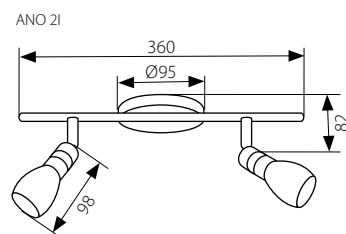

ANO

Oprawa ścienna-sufitowa
Halogenové svítidlo přisazené
Halogénové svietidlo prisadené

ANO 21

ANO 31

ANO 41

ANO 10

- podstawa: blacha stalowa / klosze: szkło
- těleso svítidla: ocelový plech / difuzory: sklo
- teleso svietidla: ocelový plech / difuzory: sklo

								DKC CZ	DKC SK
* ANO 10	04720	5905339047205		satynový chrom / saténový chrom / saténový chróm	max 40	12	200	192,00 Kč	256,00 Sk
* ANO 21	04721	5905339047212		satynový chrom / saténový chrom / saténový chróm	2 x max 40	8	480	435,00 Kč	579,00 Sk
* ANO 31	04722	5905339047229		satynový chrom / saténový chrom / saténový chróm	3 x max 40	8	670	658,00 Kč	874,00 Sk
* ANO 41	04723	5905339047236		satynový chrom / saténový chrom / saténový chróm	4 x max 40	6	890	846,00 Kč	1125,00 Sk