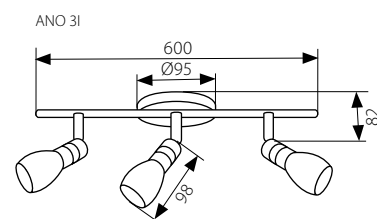

ANO

Oprawa ścienna-sufitowa
Halogenové svítidlo přisazené
Halogénové svietidlo prisadené

ANO 21

ANO 31

ANO 41

ANO 10

- podstawa: blacha stalowa / klosze: szkło
- těleso svítidla: ocelový plech / difuzory: sklo
- teleso svietidla: ocelový plech / difuzory: sklo

								DKC CZ	DKC SK
* ANO 10	04720	5905339047205		satynový chrom / saténový chrom / saténový chróm	max 40	12	200	192,00 Kč	256,00 Sk
* ANO 21	04721	5905339047212		satynový chrom / saténový chrom / saténový chróm	2 x max 40	8	480	435,00 Kč	579,00 Sk
* ANO 31	04722	5905339047229		satynový chrom / saténový chrom / saténový chróm	3 x max 40	8	670	658,00 Kč	874,00 Sk
* ANO 41	04723	5905339047236		satynový chrom / saténový chrom / saténový chróm	4 x max 40	6	890	846,00 Kč	1125,00 Sk