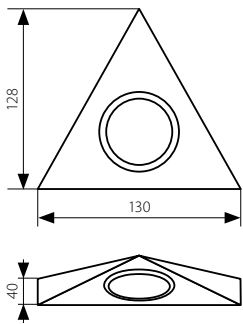

ZEPO LFD-T02

Podszafkowa oprawa punktowa

Nábytkové zářivkové svítidlo

Nábytkové žiarivkové svietidlo

- obudowa: blacha stalowa / osłona: szkło
- těleso svítidla: ocelový plech / difuzor: sklo
- teleso svietidla: ocelový plech / difuzor: sklo