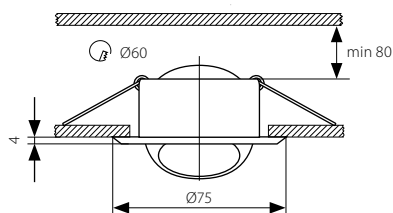

# ULKE CT-2118

Sufitowa oprawa punktowa  
Podhledové bodové svítidlo  
Podhľadové bodové svietidlo

- obudowa: blacha stalowa
- těleso svítidla: kovový výlisek
- teleso svietidla: kovový výlisok

■ ULKE CT-2118-AN

■ ULKE CT-2118-G

■ ULKE CT-2118-W

■ ULKE CT-2118-BR/M

■ ULKE CT-2118-GM

■ ULKE CT-2118-C/M

■ ULKE CT-2118-C

Kanlux	DAW	DKC CZ	DKC SK
ULKE CT-2118-W	00319 5905339003195	49,00 Kč	64,00 Sk
ULKE CT-2118-G	00314 5905339003140	49,00 Kč	64,00 Sk
ULKE CT-2118-BR/M	00342 5905339003423	69,00 Kč	90,00 Sk
ULKE CT-2118-AN	00345 5905339003454	49,00 Kč	64,00 Sk
ULKE CT-2118-C	00315 5905339003157	69,00 Kč	90,00 Sk
ULKE CT-2118-C/M	00343 5905339003430	69,00 Kč	90,00 Sk
ULKE CT-2118-GM	00346 5905339003461	49,00 Kč	64,00 Sk