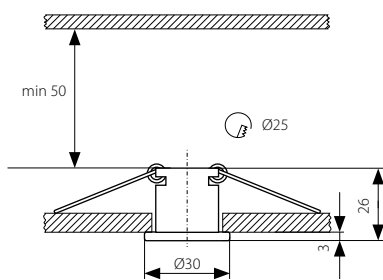

ELSE CT-2116C

Sufitová oprava punktová
Podhledové bodové svítidlo
Podhľadové bodové svietidlo

- obudova: odlew stopu aluminium
- těleso svítidla: odlitek z hliníkové slitiny
- teleso svietidla: odliatok z hliníkovej zliatiny

■ ELSE CT-2116C-C/M

■ ELSE CT-2116C-W

■ ELSE CT-2116C-G

■ ELSE CT-2116C-C

Kanlux					DKC CZ	DKC SK
ELSE CT-2116C-W	00820	5905339008206		biely / bílá / biela	44,00 Kč	57,00 Sk
ELSE CT-2116C-G	00823	5905339008237		zlatý / zlatá / zlatá	47,00 Kč	61,00 Sk
ELSE CT-2116C-C	00821	5905339008213		chrom / chrom / chróm	47,00 Kč	61,00 Sk
ELSE CT-2116C-C/M	00825	5905339008251		matový chrom / matný chrom / matný chróm	50,00 Kč	65,00 Sk