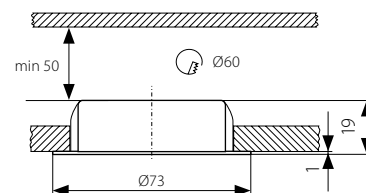

# GAVI CT-2116B

Meblowa oprawa punktowa  
Nábytkové bodové svítidlo  
Nábytkové bodové svetidlo

- obudowa i odbłyśnik: blacha stalowa / osłona: szkło
- těleso svítidla a reflektor: kovový výlisek / difuzor: sklo
- teleso svetidla a reflektor: kovový výlisek / difuzor: sklo