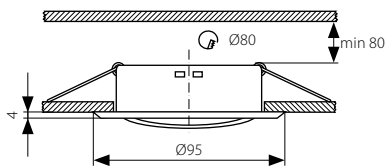

ARGUS CT-2115

Sufitowa oprawa punktowa
Podhledové bodové svítidlo
Podhľadové bodové svietidlo

- obudowa: blacha stalowa
- těleso svítidla: kovový výlise
- teleso svietidla: kovový výlisok

■ ARGUS CT-2115-C/M