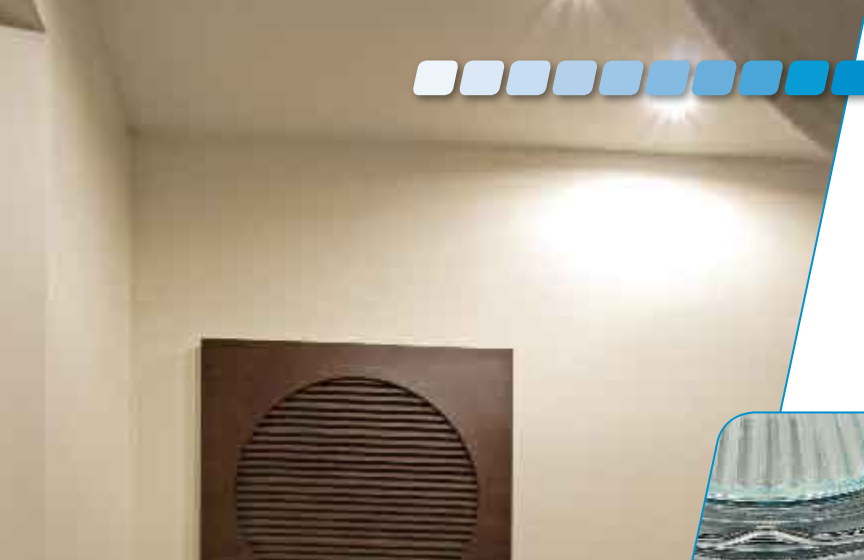

ARGUS CT-2114

Sufitowa oprawa punktowa
Podhledové bodové světlo
Podhľadové bodové svetlo

- obudowa: blacha stalowa
- těleso svítidla: kovový výlise
- teleso svetidla: kovový výlisok

■ ULKE CT-2114-W

■ ULKE CT-2114-G

Oprawy do wbudowania wykonane z wytłaczanej blachy stalowej
Vestavná svítidla lisovaná
Vstavané svetidlá lisované