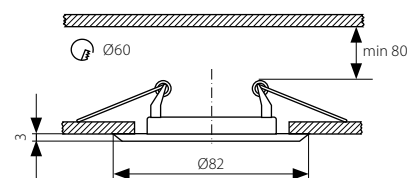

ARGUS CT-2114

Sufitowa oprawa punktowa
Podhledové bodové světlo
Podhľadové bodové svetlo

- obudowa: blacha stalowa
- těleso svítidla: kovový výlise
- teleso svetidla: kovový výlisok

■ ULKE CT-2114-W

■ ULKE CT-2114-G

Oprawy do wbudowania wykonane z wytłaczanej blachy stalowej
Vestavná svítidla lisovaná
Vstavané svetidlá lisované