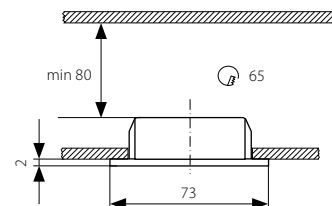

ALTER CTX-50+04

Meblowa oprawa punktowa
Nábytkové bodové svítidlo
Nábytkové bodové svietidlo

■ ALTER CTX-50+04-AB

■ ALTER CTX-50+04-C

■ ALTER CTX-50+04-C/M

■ ALTER CTX-50+04-MGR

- panel frontowy: odlew stopu aluminium / osłona: szkło / puszka wewnętrzna: blacha stalowa / odbłyśnik: aluminium
- čelní panel: odlitek z hliníkové slitiny / difuzor: sklo / vnitřní krabička: ocelový plech / reflektor: hliník
- čelný panel: odlatok z hliníkovej zliatiny / difuzor: sklo / vnútorná krabička: ocelový plech / reflektor: hliník