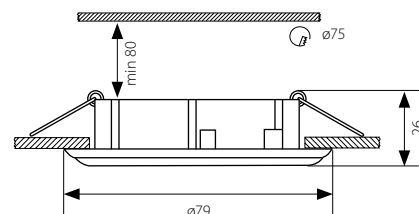

TABO CT-AS02-AL

Sufitowa oprawa punktowa
Podhledové bodové svítidlo
Podhládové bodové svietidlo

- obudowa: aluminium
- těleso svítidla: hliník
- teleso svietidla: hliník