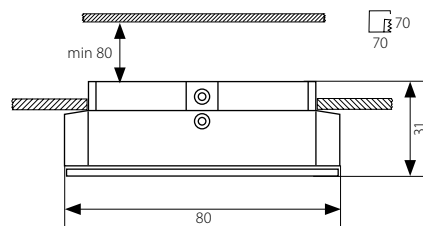

GORAN CT-J22 C/M

Podhledové bodové svítidlo
Podhledové bodové svietidlo

- těleso svítidla: kovový výlisek / reflektor: hliník
- teleso svietidla: kovový výlisok / reflektor: hliník

■ GORAN CT-J22 C/M

Kanlux

12V	max 50	JC	GY6.35	↕	[°]	2 x 0,75 mm ²	12 cm	[m]	0,5	IP 20	🏠	⚠️	F	50	170 [g]	CE
-----	--------	----	--------	---	-----	--------------------------	-------	-----	-----	-------	---	----	---	----	---------	----