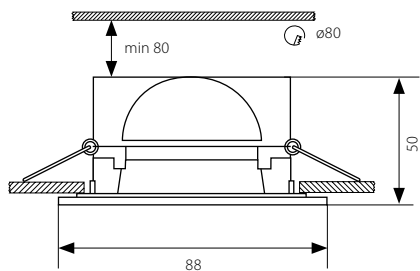

TOSA CT-DS87

Sufitová oprava punktová
 Podhledové bodové svítidlo
 Podhľadové bodové svietidlo

- obudova: odlew stopu aluminium / ošona: szkło / odbłyśnik: aluminium
- těleso svítidla: odlitek z hliníkové slitiny / difuzor: sklo / reflektor: hliník
- teleso svietidla: odliatok z hliníkovej zliatiny / difuzor: sklo / reflektor: hliník