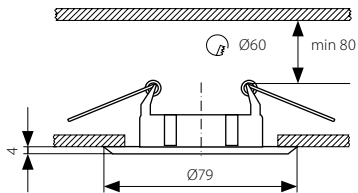

VIDI CTC-5514

Sufitowa oprawa punktowa
Podhledové bodové svítidlo
Podhľadové bodové svietidlo

- obudowa: odlew stopu aluminium
- těleso svítidla: odlitek z hliníkové slitiny
- teleso svietidla: odliatok z hliníkovej zliatiny

■ VIDI CTC-5514-G

■ VIDI CTC-5514-W

■ VIDI CTC-5514-AN

■ VIDI CTC-5514-GM

■ VIDI CTC-5514-C/M

■ VIDI CTC-5514-C

Kanlux

VIDI CTC-5514-W
VIDI CTC-5514-G
VIDI CTC-5514-AN
VIDI CTC-5514-C
VIDI CTC-5514-C/M
VIDI CTC-5514-GM