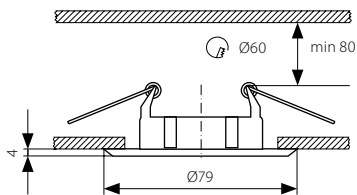

# BASK CTC-5514

Sufitová oprava punktová  
Podhledové bodové svítidlo  
Podhľadové bodové svietidlo

- obudowa: odlew stopu aluminium
- těleso svítidla: odlitek z hliníkové slitiny
- teleso svietidla: odliatok z hliníkovej zliatiny

■ BASK CTC-5514-MPC/N

■ BASK CTC-5514-PG/N

■ BASK CTC-5514-SN/G

■ BASK CTC-5514-SG/N

■ BASK CTC-5514-SN/N

Kanlux				DKC CZ	DKC SK
BASK CTC-5514-MPC/N	02814	5905339028143	matowo perłowy chrom/nikiel / matně perletový chrom/nikl / matne perletový chróm/nikel	89,00 Kč	116,00 Sk
BASK CTC-5514-PG/N	02810	5905339028105	perłowo złoty/nikiel / perletově zlatá/nikl / perletovo zlatá/nikel	89,00 Kč	116,00 Sk
BASK CTC-5514-SN/G	02813	5905339028136	satynowy nikiel/złoty / saténový nikl/zlatá / saténový nikel/zlatá	89,00 Kč	116,00 Sk
BASK CTC-5514-SN/N	02816	5905339028167	satynowy nikiel/nikiel / saténový nikl/nikl / saténový nikel/nikel	89,00 Kč	116,00 Sk
BASK CTC-5514-SG/N	02815	5905339028150	satynowe złoto/nikiel / saténová zlatá/nikl / saténová zlatá/nikel	89,00 Kč	116,00 Sk