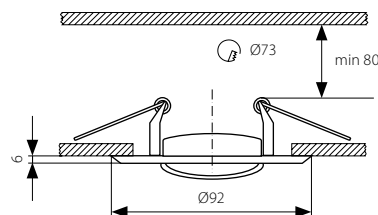

## HORN CTC-3115

Sufitowa oprawa punktowa  
Podhledové bodové svítidlo  
Podhládové bodové svietidlo

- obudowa: blacha stalowa
- těleso svítidla: kovový výlise
- teleso svietidla: kovový výlisok

■ HORN CTC-3115-PG/N

■ HORN CTC-3115-SN/G

■ HORN CTC-3115-SN/N

■ HORN CTC-3115-GM/N

■ HORN CTC-3115-PS/G

<b>Kanlux</b>				DKC CZ	DKC SK
HORN CTC-3115-PG/N	02833	5905339028334	perłowo złoty/nikiel / perleťové zlatá/nikl / perleťovo zlatá/nikel	69,00 Kč	90,00 Sk
HORN CTC-3115-PS/G	02832	5905339028327	perłowo srebrny/złoty / perleťové strieborná/zlatá / perleťovo strieborná/zlatá	69,00 Kč	90,00 Sk
HORN CTC-3115-SN/G	02830	5905339028303	satynowy nikiel/złoty / saténový nikl/zlatá / saténový nikel/zlatá	69,00 Kč	90,00 Sk
HORN CTC-3115-SN/N	02831	5905339028310	satynowy nikiel/nikiel / saténový nikl/nikl / saténový nikel/nikel	69,00 Kč	90,00 Sk
HORN CTC-3115-GM/N	02834	5905339028341	grafitowy/nikiel / černý chrom/nikl / čierny chróm/nikel	69,00 Kč	90,00 Sk

Oprawy do wbudowania wykonane z wytłaczanej blachy stalowej  
Vestavná svítidla lisovaná  
Vstavané svietidlá lisované