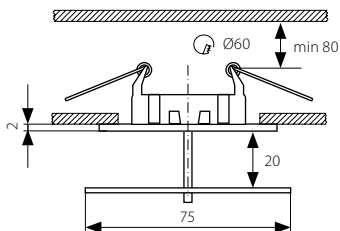

NOMA CTX-DS10G

Sufitowa oprawa punktowa
 Podhledové bodové svítidlo
 Podhľadové bodové svietidlo

- obudowa: odlew stopu aluminium / osłona: szkło
- těleso svítidla: odlitek z hliníkové slitiny / difuzor: sklo
- teleso svietidla: odlitek z hliníkovej zliatiny / difuzor: sklo

■ NOMA CTX-DS10G/A-G

■ NOMA CTX-DS10G/A-C

■ NOMA CTX-DS10G/B-G

■ NOMA CTX-DS10G/B-C

Kanlux				DKC CZ	DKC SK
NOMA CTX-DS10G/A-G	02560	5905339025609	złoty / zlatá / zlatá	185,00 Kč	241,00 Sk
NOMA CTX-DS10G/A-C	02561	5905339025616	chrom / chrom / chróm	185,00 Kč	241,00 Sk
NOMA CTX-DS10G/B-G	02565	5905339025654	złoty / zlatá / zlatá	185,00 Kč	241,00 Sk
NOMA CTX-DS10G/B-C	02566	5905339025661	chrom / chrom / chróm	185,00 Kč	241,00 Sk