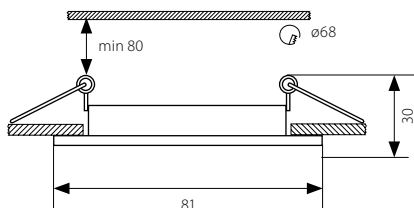

NAVI CTX-DS10

Sufitowa oprawa punktowa
Podhledové bodové svítidlo
Podhľadové bodové svetidlo

- obudowa: odlew stopu aluminium
- těleso svítidla: odlitek z hliníkové slitiny
- teleso svetidla: odlitek z hliníkovej zliatiny

■ NAVI CTX-DS10-W

■ NAVI CTX-DS10-G

■ NAVI CTX-DS10-AB

■ NAVI CTX-DS10-SN

■ NAVI CTX-DS10-C

												DKC CZ		DKC SK	
NAVI CTX-DS10-W	04691	5905339046918				biały / bílá / biela					72,00 Kč	93,00 Sk			
NAVI CTX-DS10-G	04692	5905339046925				złoty / zlatá / zlatá					94,00 Kč	122,00 Sk			
NAVI CTX-DS10-AB	04693	5905339046932				patynowany mosiądz / mosaz s patinou / mosadz s patinou					90,00 Kč	117,00 Sk			
NAVI CTX-DS10-C	04694	5905339046949				chrom / chrom / chróm					85,00 Kč	111,00 Sk			
NAVI CTX-DS10-SN	04695	5905339046956				satynowy nikiel / saténový nikiel / saténový nikel					90,00 Kč	117,00 Sk			