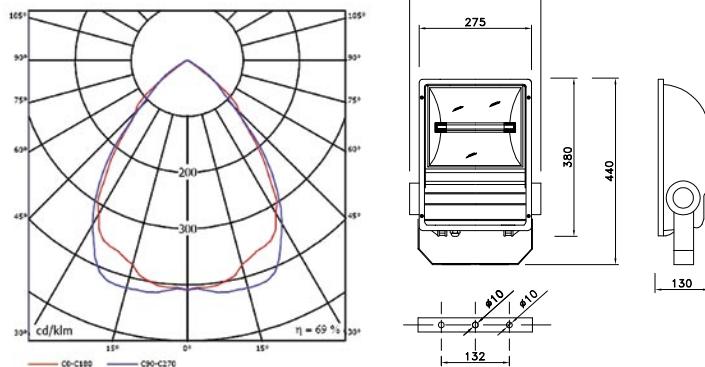

DELO

Světlomet / Floodlight

MODUS DELO 150 Q

Těleso:

Černě / šedivě lakovaný hliníkový odlitek, bezpečnostní krycí sklo

Optický systém:

Symetrický reflektor z vysoce leštěného hliníku

AS vysoce leštěný asymetrický hliníkový reflektor

* – rozměry bez držáku (s držákem) / dimension without holder (with holder)

Více informací / more info www.modus.cz