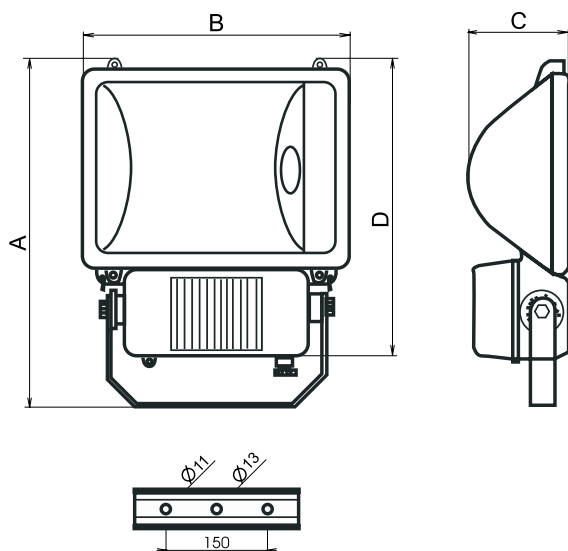

Předřadník: Elektromagnetický 230V/50Hz, s paralelní kompenzací.

Těleso: Hliníkový odlitek, předřadníková část z GRP (polyester plněný skelnými vlákny).

Kryt: Tvrzené bezpečnostní sklo.

Reflektor: Vysoce leštěný hliníkový plech.

Uchytení: Na nosný podklad pomocí polohovatelného výložníku.

Připojení: Bezšroubová třípólová svorkovnice, max. průřez vodičů 2,5mm².

			Ar/Cd (mm)
- indukční předřadník			
054560	XANTI-150H-ASYM, 1x150W	HIT/E40	505 x 400 x 155 x 460
054561	XANTI-150H-SYM, 1x150W	HIT/E40	505 x 400 x 155 x 460
054562	XANTI-150S-ASYM, 1x150W	HST/E40	505 x 400 x 155 x 460
054563	XANTI-150S-SYM, 1x150W	HST/E40	505 x 400 x 155 x 460
054564	XANTI-250H-ASYM, 1x250W, 3,0A	HIT/E40	505 x 400 x 155 x 460
054565	XANTI-250H-SYM, 1x250W, 3,0A	HIT/E40	505 x 400 x 155 x 460
054572	XANTI-250H-SYM, 1x250W, 2,15A	HIT/E40	505 x 400 x 155 x 460
054574	XANTI-250H-ASYM, 1x250W, 2,15A	HIT/E40	505 x 400 x 155 x 460
054566	XANTI-250S-ASYM, 1x250W	HST/E40	505 x 400 x 155 x 460
054567	XANTI-250S-SYM, 1x250W	HST/E40	505 x 400 x 155 x 460
054568	XANTI-400H-ASYM, 1x400W, 4,2A	HIT/E40	505 x 400 x 155 x 460
054569	XANTI-400H-SYM, 1x400W, 4,2A	HIT/E40	505 x 400 x 155 x 460
054573	XANTI-400H-SYM, 1x400W, 3,5A	HIT/E40	505 x 400 x 155 x 460
054575	XANTI-400H-ASYM, 1x400W, 3,0A	HIT/E40	505 x 400 x 155 x 460
054570	XANTI-400S-ASYM, 1x400W	HST/E40	505 x 400 x 155 x 460
054571	XANTI-400S-SYM, 1x400W	HST/E40	505 x 400 x 155 x 460