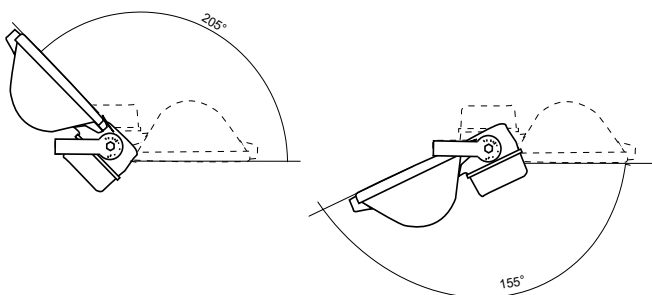

XANTI-400H, 1x400W, IP65

XANTI-400H, 1x400W, IP65
- asymetrický reflektor