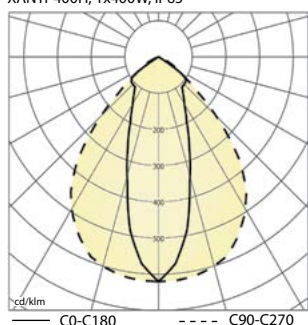

S – vysokotlaká sodíková výbojka, H – halogenidová výbojka

U SVÍTEL S OJÍMKAMI E40 LZE POUŽÍT POUZE ZDROJE V TUBUSOVÉM PŘÍKONU

XANTI-400H, 1x400W, IP65
- asymetrický reflektor

XANTI-400H, 1x400W, IP65

Návod pro výběr vhodných výbojek najdete na www.vyrtych.cz u jednotlivých typů svítidel.