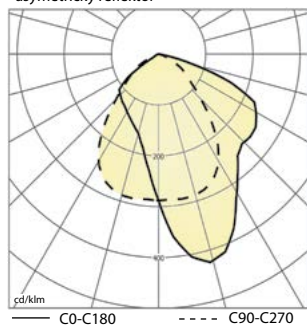

XANTI-400H, 1x400W, IP65
- asymetrický reflektor