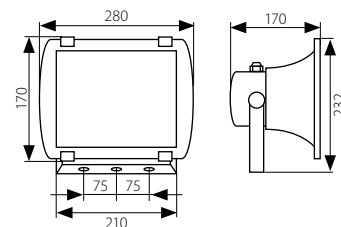

MATMA MTH

Naświetlacz metalohalogenowy
Metalhalogenidový reflektor
Metalhalogenidový reflektor

- obudowa i odbłyśnik: aluminium / osłona: szkło
- těleso svítidla a reflektor: hliník / difuzor: sklo
- teleso svietidla a reflektor: hliník / difuzor: sklo