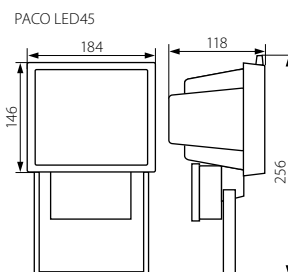

LED reflektor
LED reflektor

■ PACO LED45-W

■ PACO LED45-B

■ PACO LED28-W

■ PACO LED28-B

- těleso svítidla a reflektor: hliník / difuzor: sklo
- teleso svietidla a reflektor: hliník / difuzor: sklo

			EAN 								DKC CZ	DKC SK
NEW	PACO LED28-W	07621	5905339076212	bílá / biela	max 2	28	bílá / biela	1/-/30	390	300 Kč	11,11 €	
NEW	PACO LED28-B	07620	5905339076205	černá / čierna	max 2	28	bílá / biela	1/-/30	390	300 Kč	11,11 €	
NEW	PACO LED45-W	07611	5905339076113	bílá / biela	max 4	45	bílá / biela	1/-/12	815	480 Kč	17,78 €	
NEW	PACO LED45-B	07610	5905339076106	černá / čierna	max 4	45	bílá / biela	1/-/12	815	480 Kč	17,78 €	