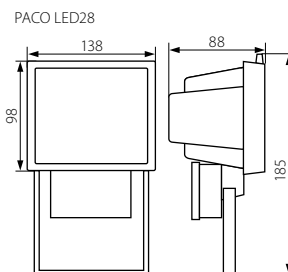

LED reflektor
LED reflektor

■ PACO LED45-W

■ PACO LED45-B

■ PACO LED28-W

■ PACO LED28-B

- těleso svítidla a reflektor: hliník / difuzor: sklo
- teleso svietidla a reflektor: hliník / difuzor: sklo

			EAN 								DKC CZ	DKC SK
NEW	PACO LED28-W	07621	5905339076212	bílá / biela	max 2	28	bílá / biela	1/-/30	390	300 Kč	11,11 €	
NEW	PACO LED28-B	07620	5905339076205	černá / čierna	max 2	28	bílá / biela	1/-/30	390	300 Kč	11,11 €	
NEW	PACO LED45-W	07611	5905339076113	bílá / biela	max 4	45	bílá / biela	1/-/12	815	480 Kč	17,78 €	
NEW	PACO LED45-B	07610	5905339076106	černá / čierna	max 4	45	bílá / biela	1/-/12	815	480 Kč	17,78 €	