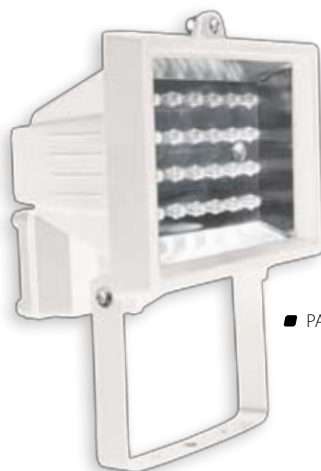

LED reflektor
LED reflektor

■ PACO LED45-W

■ PACO LED45-B

■ PACO LED28-W

■ PACO LED28-B

- těleso svítidla a reflektor: hliník / difuzor: sklo
- teleso svietidla a reflektor: hliník / difuzor: sklo

			EAN 								DKC CZ	DKC SK
NEW	PACO LED28-W	07621	5905339076212	bílá / biela	max 2	28	bílá / biela	1/-/30	390	300 Kč	11,11 €	
NEW	PACO LED28-B	07620	5905339076205	černá / čierna	max 2	28	bílá / biela	1/-/30	390	300 Kč	11,11 €	
NEW	PACO LED45-W	07611	5905339076113	bílá / biela	max 4	45	bílá / biela	1/-/12	815	480 Kč	17,78 €	
NEW	PACO LED45-B	07610	5905339076106	černá / čierna	max 4	45	bílá / biela	1/-/12	815	480 Kč	17,78 €	

Projektor s modulem LED
Projektor s modulom LED