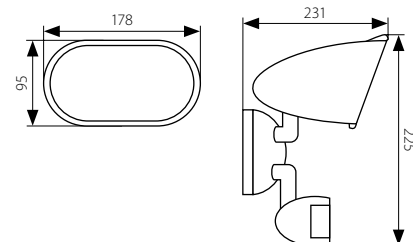

EDIT SL-300R-P

Naświetlacz halogenowy z czujnikiem ruchu
Halogenový reflektor s čidlom pohybu
Halogénový reflektor s čidlom pohybu

- obudowa i odbłyśnik: aluminium / osłona: szkło
- tělo svítidla a reflektor: hliník / difuzor: sklo
- teleso svietidla a reflektor: hliník / difuzor: sklo

■ EDIT SL-300R-P-W

■ EDIT SL-300R-P-B

Kanlux				DKC CZ	DKC SK
EDIT SL-300R-P-W	00688	5905339006882	biały / bílá / biela	420,00 Kč	546,00 Sk
EDIT SL-300R-P-B	00687	5905339006875	czarny / černá / čierna	420,00 Kč	546,00 Sk

- zakres wertykalnej regulacji czujnika ruchu wynoszący 90° / rozsah vertikálného nastavení čidla pohybu 90° / rozsah vertikálneho nastavenia čidla pohybu 90°
- zakres horyzontalnej regulacji czujnika ruchu wynoszący 180° / rozsah horizontálného nastavení čidla pohybu 180° / rozsah horizontálneho nastavenia čidla pohybu 180°
- zakres wykrywania ruchu do 12m / dosah čidla pohybu do 12m / dosah čidla pohybu do 12m
- maksymalny zasięg działania czujnika ruchu wynoszący 180° / maximální rozsah čidla pohybu 180° / maximálny rozsah čidla pohybu 180°
- możliwość regulowania czasu świecenia oprawy w zakresie od 5s do 12min / možnost regulace doby svícení v rozsahu od 5s do 12min / možnost regulácie doby svietenia v rozsahu od 5s do 12min
- możliwość ustawienia poziomu natężenia oświetlenia otoczenia, przy którym urządzenie pracuje / možnost nastavení světelné intenzity, při které zařízení pracuje / možnost nastavenia svetelnej intenzity, pri ktorej zariadenie pracuje