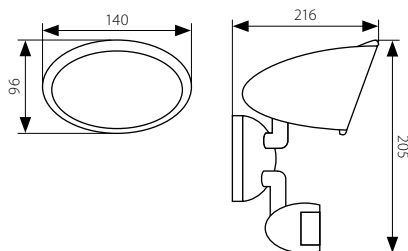

FARE SL-150R-P

Naświetlacz halogenowy z czujnikiem ruchu

Halogenový reflektor s čidlem pohybu

Halogénový reflektor s čidlom pohybu

- obudowa i odbłyśnik: aluminium / osłona: szkło
- těleso svítidla a reflektor: hliník / difuzor: sklo
- teleso svietidla a reflektor: hliník / difuzor: sklo

■ FARE SL-150R-P-B

■ FARE SL-150R-P-W

Kanlux		DIN		CENA NETTO		CENA BRUTTO	
FARE SL-150R-P-W	006883	59053390068837	biały // bílá // biela	398,00 Kč	517,00 Sk		
FARE SL-150R-P-B	006882	59053390068820	czarny // čierná // čierma	398,00 Kč	517,00 Sk		

- zakres wertykalnej regulacji czujnika ruchu wynoszący 90° / rozsah vertikálneho nastavení čidla pohybu 90° / rozsah vertikálneho nastavenia čidla pohybu 90°
- zakres horizontalnej regulacji czujnika ruchu wynoszący 180° / rozsah horizontálneho nastavení čidla pohybu 180° / rozsah horizontálneho nastavenia čidla pohybu 180°
- zakres wykrywania ruchu do 12m / dosah čidla pohybu do 12m / dosah čidla pohybu do 12m
- maksymalny zasięg działania czujnika ruchu wynoszący 180° / maximální rozsah čidla pohybu 180° / maximálny rozsah čidla pohybu 180°
- możliwość regulowania czasu świecenia oprawy w zakresie od 5s do 12min / možnost regulace doby svícení v rozsahu od 5s do 12min / možnost regulácie doby svietenia v rozsahu od 5s do 12min
- możliwość ustawienia poziomu natężenia oświetlenia otoczenia, przy którym urządzenie pracuje / možnost nastavení světelné intenzity, při které zařízení pracuje / možnost nastavenia svetelnej intenzity, pri ktorej zariadenie pracuje