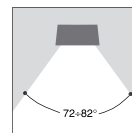

- Třída II
- Třída III dodává se s nerezovým držákem

80	SPIDER + A107/T					Cena [Kč]
03046011	511 + L + A107/T + H05RN-F			R7s	500W	1421,-

Svítidlo komplet s teleskopickým stativem, 500 W halogenovou žárovkou, 3 m připojovacího kabelu s vidlicí.