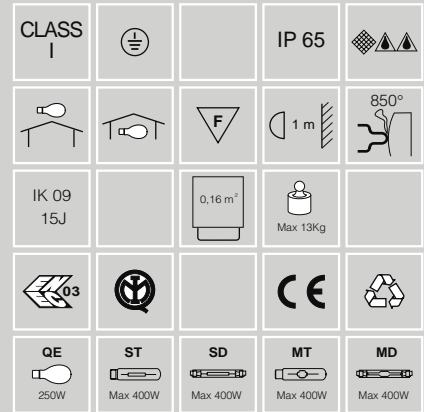

LEO/WR	Street lighting reflector

- 05061794 100 soft CR
- 05061894 150 soft CR
- 05061994 250 soft CR
- •• 05061394 100 CR
- •• 05061494 150 CR
- •• 05061594 250 CR
- •• 05061694 251 CR

- E40 100W NAV-T/SON-T
- E40 150W NAV-T/SON-T/CDM-TT
- E40 250W NAV-T/SON-T/HQI-T/D
- E40 100W NAV-T/SON-T
- E40 150W NAV-T/SON-T/CDM-TT
- E40 250W NAV-T/SON-T/HQI-T/D
- E40 250W HQL/HPL-N

- Fittings with soft glass
- •• Fittings with transparent glass