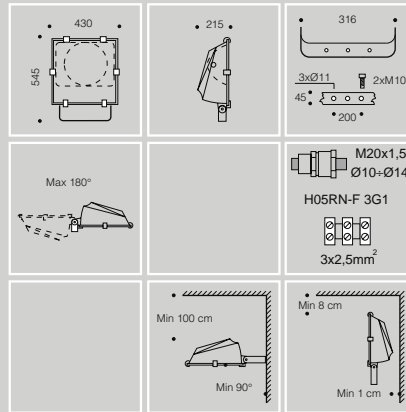

LEO/WR	Street lighting reflector

- 05061794 100 soft CR
- 05061894 150 soft CR
- 05061994 250 soft CR
- •• 05061394 100 CR
- •• 05061494 150 CR
- •• 05061594 250 CR
- •• 05061694 251 CR

- E40 100W NAV-T/SON-T
- E40 150W NAV-T/SON-T/CDM-TT
- E40 250W NAV-T/SON-T/HQI-T/D
- E40 100W NAV-T/SON-T
- E40 150W NAV-T/SON-T/CDM-TT
- E40 250W NAV-T/SON-T/HQI-T/D
- E40 250W HQL/HPL-N

- Fittings with soft glass
- •• Fittings with transparent glass