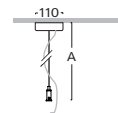

ZSB jednolankový stavitelný závěs

Objednací kód	Pro svítidla	A
ZSB - 20	Z812, Z822, Z823 Z800, Z811, Z801 Z703	2m
ZSB - 50	Z812, Z822, Z823 Z800, Z811, Z801 Z703	5m

Příklad sestavení objednáčního kódu: závěs pro Z812, délka 2m, barva stříbrná
závěs se čtyřpólovou svorkovnicí

ZSB-20.S1
ZSB-20A.S1