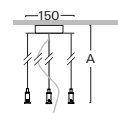

ZSC třilankový stavitelný závěs

Objednací kód	Pro svítidla	A
ZSC - 20	S604, S606, Z646, Z648	2m
ZSC - 50	S604, S606, Z646, Z648	5m

Příklad sestavení objednáčního kódu: závěs pro Z606, délka 2m, barva bílá
závěs s třípólovou + dvoupólovou svorkovnicí

ZSC-20.W1
ZSC-20C.W1