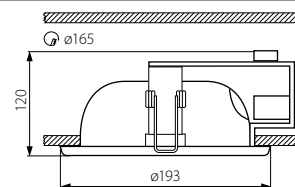

# BEN DL-220-W

38-41, 58-59, 61, 63-65, 68

► Svítidlo typu „downlight“ • Svetidlo typu „downlight“

BEN DL-220-W

- těleso svítidla: ocelový plech / reflektor: hliník
- teleso svetidla: ocelový plech / reflektor: hliník

<b>Kanlux</b>		EAN 		DKC CZ	DKC SK
BEN DL-220-W	04822	5905339048226	bílá / biela	179 Kč	7,73 €

--	--	--	--	--	--	--	--	--	--	--	--	--	--	--	--