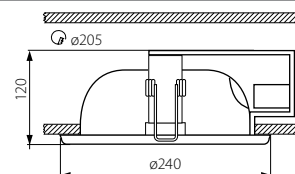

► Svítidlo typu „downlight“ • Svetidlo typu „downlight“

VARIO DL-220-W

- tělo svítidla: ocelový plech / reflektor: hliník
- těleso svietidla: ocelový plech / reflektor: hliník

Kanlux		EAN		DKC CZ	DKC SK
VARIO DL-220-W	04821	5905339048219	bílá / biela	291 Kč	12,58 €