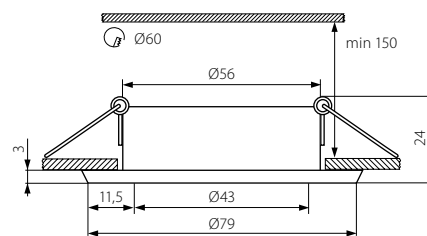

# TESON AL-DS

Podhledové bodové svítidlo  
Podhládové bodové svietidlo

■ TESON AL-DSO50

TESON AL-DSO50

TESON AL-DSL50

■ TESON AL-DSL50

- těleso svítidla: odlitek z hliníkové slitiny
- teleso svietidla: odliatok z hliníkovej zliatiny