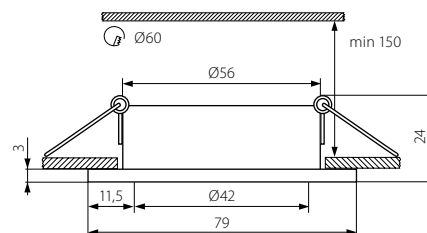

# TESON AL-DS

Podhledové bodové svítidlo  
Podhládové bodové svietidlo

■ TESON AL-DSO50

TESON AL-DSO50

TESON AL-DSL50

■ TESON AL-DSL50

- těleso svítidla: odlitek z hliníkové slitiny
- teleso svietidla: odliatok z hliníkovej zliatiny