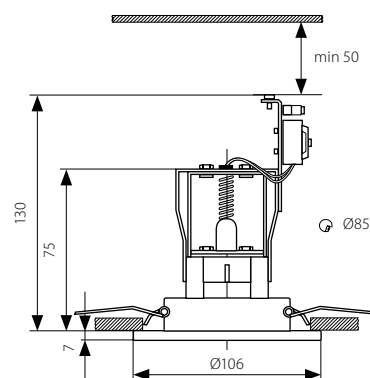

DELE AL-205

Sufitowa oprawa punktowa
Podhledové bodové svítidlo
Podhľadové bodové svietidlo

- obudowa: blacha stalowa
- těleso svítidla: kovový výlisek
- teleso svietidla: kovový výlisok

■ DELE AL-205-W

■ DELE AL-205-G

■ DELE AL-205-C

■ DELE AL-205-C/M

Kanlux				DKC CZ	DKC SK
DELE AL-205-W	00922	5905339009227	biely / bílá / biela	112,00 Kč	146,00 Sk
DELE AL-205-G	00920	5905339009203	zlatý / zlatá / zlatá	117,00 Kč	150,00 Sk
DELE AL-205-C	00921	5905339009210	chrom / chrom / chróm	117,00 Kč	150,00 Sk
DELE AL-205-C/M	00923	5905339009234	matový chrom / matný chrom / matný chróm	121,00 Kč	155,00 Sk

Oprawy do wbudowania przeznaczone do żarówek halogenowych na napięcie 230V
Vestavná svítidla na halogenové žárovky 230V
Vstavané svietidlá na halogenové žiarovky 230V