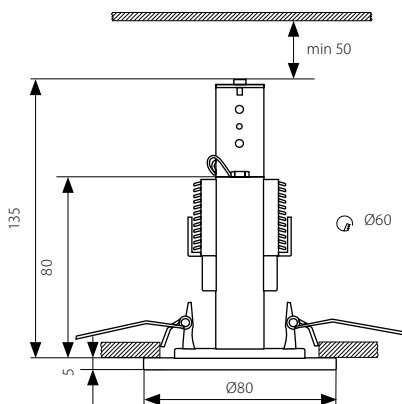

DELE AL-204

Sufitowa oprawa punktowa
Podhledové bodové svítidlo
Podhľadové bodové svietidlo

- obudowa: blacha stalowa
- těleso svítidla: kovový výlisek
- teleso svietidla: kovový výlisok

■ DELE AL-204-W

■ DELE AL-204-G

■ DELE AL-204-C

■ DELE AL-204-C/M

Kanlux				DKC CZ	DKC SK
DELE AL-204-W	00912	5905339009128	biały / bílá / biela	103,00 Kč	132,00 Sk
DELE AL-204-G	00910	5905339009104	złoty / zlatá / zlatá	112,00 Kč	146,00 Sk
DELE AL-204-C	00911	5905339009111	chrom / chrom / chróm	112,00 Kč	146,00 Sk
DELE AL-204-C/M	00913	5905339009135	matowy chrom / matný chrom / matný chróm	121,00 Kč	155,00 Sk