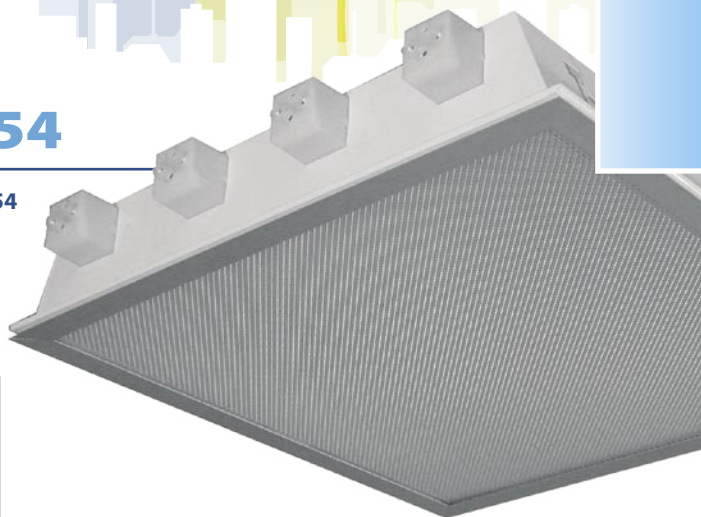

MODUS I KP/IP54, I KO/IP54

Podhledová vestavná svítidla s krytím IP54 / Recessed light fittings IP54

MODUS I418KO/IP54

IKP418/IP54

Těleso:

Bíle práškově lakovaný (RAL9003) ocelový plech

Optický systém:

KO opálový kryt
KP prizmatický kryt

El. výstroj:

kompenzované, s tlumivkou EEI = B (standardní provedení)
EP elektronický předřadník
EPSA EP analogově stmívatelný 1–10V
EPSD EP digitálně stmívatelný

Aplikace:

– do minerálního nebo sádkokartonového podhledu
– chodby, sociální zařízení, restaurační provozy...

Další informace:

Krytí IP54 platí pouze při správně nainstalovaném svítidle, ze spodní strany svítidla!

Body:

White painted (RAL 9003) metal sheet

Optic:

KO opal cover
KP prizmatic cover

Wiring:

compensated, ballast cat. B (standard)
EP high frequency ballast
EPSA HFB analogue dimmable 1-10V
EPSD HFB digital dimmable

Application:

Recessed fitting for installation into false ceiling with visible supporting structure (600x600 / 625x625 modules) or gypsum plasterboard type ceiling.

Accessories:

Fixing clips for installation into gypsum plasterboard – 54214