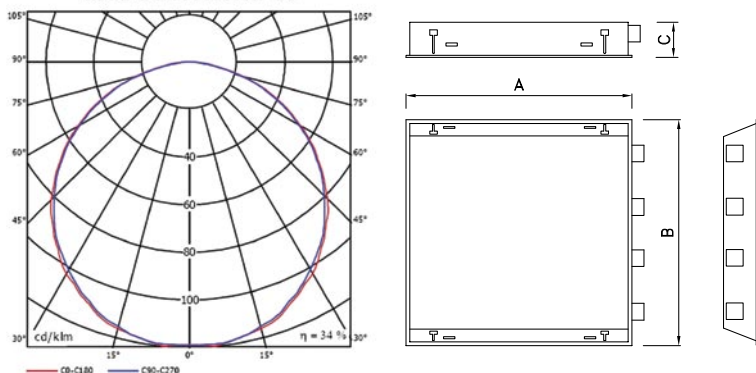

MODUS I KP/IP54, I KO/IP54

Podhledová vestavná svítidla s krytím IP54 / Recessed light fittings IP54

MODUS I418KO/IP54