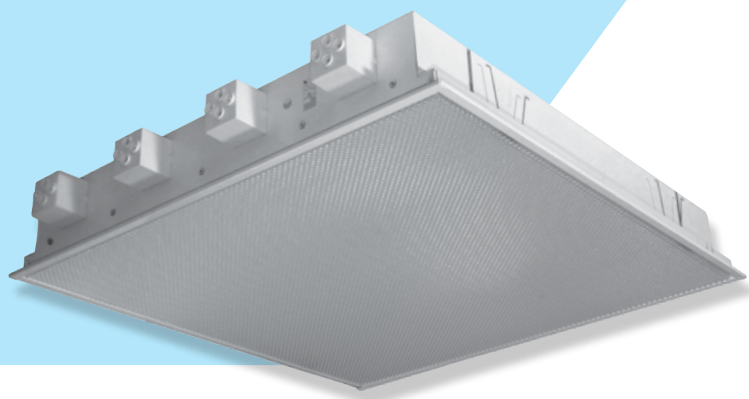

Vestavná svítidla s krytem, IP40

IKP418

IKO228

Těleso:

Bíle práškově lakovaný (RAL9003) ocelový plech

Optický systém:

KO - opálový PET kryt
KP - prizmatický PET kryt

El.výstroj (#):

kompenzované, s tlumivkou EEI = B
(standardní provedení se zdroji T8)
EP - elektronický předřadník (standardní provedení se zdroji T5)
EPSA - EP analogově stmívatelný 1-10V
EPSD - EP digitálně stmívatelný TRIDONIC ECO
EPSDD - EP digitálně stmívatelný DALI

Aplikace:

- do minerálního nebo sádkartonového podhledu
- obchodní a společenské prostory, chodby, sociální zařízení

Příslušenství:

- příchytky do sádkartonového podhledu 542141
- přechodový rámeček

Varianty (@):