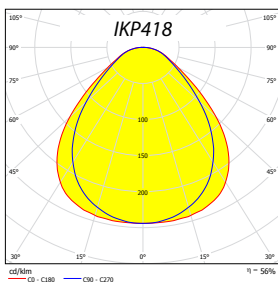

Vestavná svítidla s krytem, IP40

IKP418

IKO228

Těleso:

Bíle práškově lakovaný (RAL9003) ocelový plech

Optický systém:

KO - opálový PET kryt
KP - prizmatický PET kryt

El.výstroj (#):