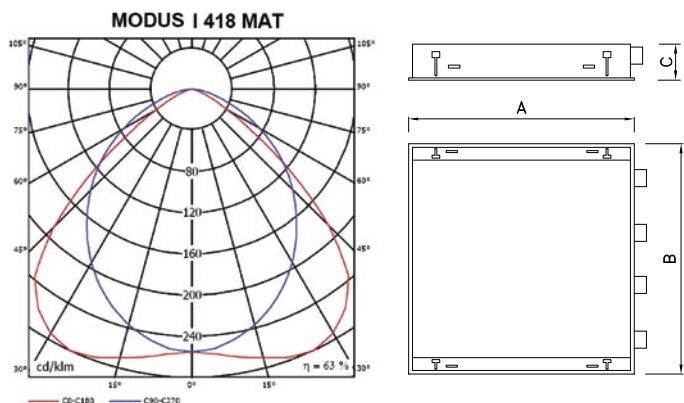

MODUS I ALMAT

Podhledová vestavná svítidla / Recessed light fittings

I418ALMAT

Těleso: Bíle práškově lakovaný (RAL9003) ocelový plech
Optický systém: ALMAT parabolická mřížka z matného hliníku s matnými příčnými lamelami