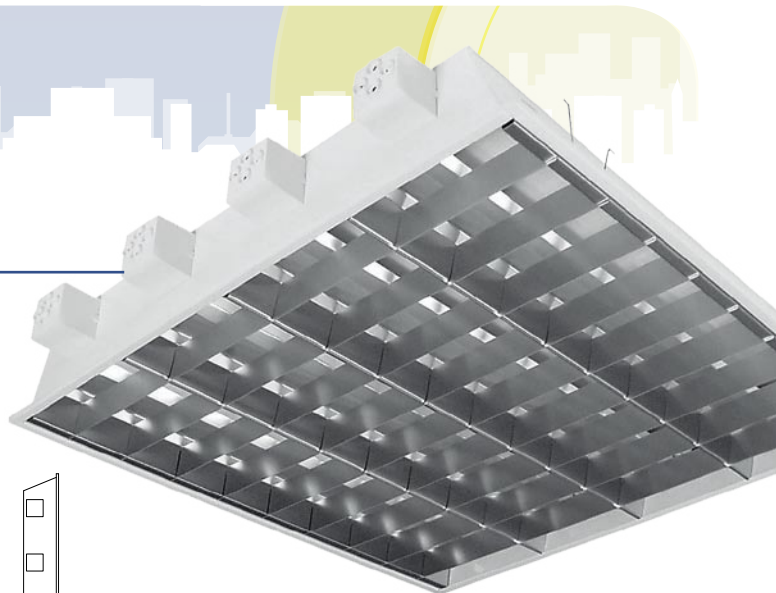

MODUS I ALMAT

Podhledová vestavná svítidla / Recessed light fittings

I418ALMAT

Těleso: Bíle práškově lakovaný (RAL9003) ocelový plech
Optický systém: ALMAT parabolická mřížka z matného hliníku s matnými příčnými lamelami

El. výstroj: kompenzované, s tlumivkou EEI = B (standardní provedení)
 EP elektronický předřadník
 EPSA EP analogově stmívatelný 1–10 V
 EPSD EP digitálně stmívatelný

Aplikace:
 – do minerálního nebo sádkokartonového podhledu
 – kanceláře, obchody, školy, společenské prostory

Body: White painted (RAL 9003) metal sheet

Optic: ALMAT parabolic louvre of mat aluminium

Wiring: compensated, ballast cat. B
 EP high frequency ballast
 EPSA HFB analogue dimmable 1–10 V
 EPSD HFB digital dimmable

Application: Recessed light fitting for installation into false ceiling with visible supporting structure (600x600 / 625x625 modules) or gypsum plasterboard type ceiling.

Accessories: Fixing clips for installation into gypsum plasterboard – 54214
 Reduction frame for installing the 600 module light fitting into the 625 module frame