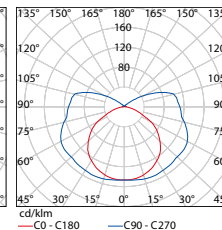

DUST VVG PS 1x58W

DUST VVG PS 2x58W

					a [mm]	b [mm]	c [mm]			DKC
DUST VVG PS 1x18W	GXWP015	8592660102504	šedá	18	660	100	95	1,30 kg	1-10	231,- Kč
DUST VVG PS 2x18W	GXWP016	8592660102511	šedá	2x18	660	135	95	1,45 kg	1-8	365,- Kč
DUST VVG PS 1x36W	GXWP017	8592660102528	šedá	36	1265	100	95	1,75 kg	1-6	310,- Kč
DUST VVG PS 2x36W	GXWP018	8592660102535	šedá	2x36	1265	140	95	2,60 kg	1-6	420,- Kč
DUST VVG PS 1x58W	GXWP019	8592660102542	šedá	58	1565	100	95	2,45 kg	1-6	450,- Kč
DUST VVG PS 2x58W	GXWP020	8592660102559	šedá	2x58	1565	140	95	3,75 kg	1-4	680,- Kč