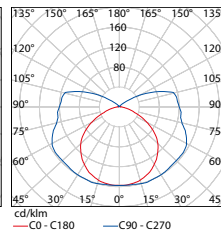

DUST VVG PS 1x36W