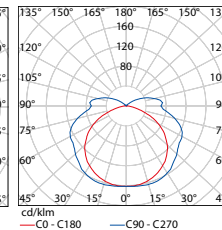

DUST VVG PS 1x58W

DUST VVG PS 2x58W

					a [mm]	b [mm]	c [mm]			DKC
DUST VVG PS 1x18W	GXWP015	8592660102504	šedá	18	660	100	95	1,30 kg	1-10	231,- Kč
DUST VVG PS 2x18W	GXWP016	8592660102511	šedá	2x18	660	135	95	1,45 kg	1-8	365,- Kč
DUST VVG PS 1x36W	GXWP017	8592660102528	šedá	36	1265	100	95	1,75 kg	1-6	310,- Kč
DUST VVG PS 2x36W	GXWP018	8592660102535	šedá	2x36	1265	140	95	2,60 kg	1-6	420,- Kč
DUST VVG PS 1x58W	GXWP019	8592660102542	šedá	58	1565	100	95	2,45 kg	1-6	450,- Kč
DUST VVG PS 2x58W	GXWP020	8592660102559	šedá	2x58	1565	140	95	3,75 kg	1-4	680,- Kč