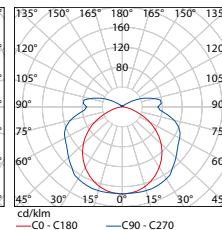

DUST VVG PS 1x58W

DUST VVG PS 2x58W

					a [mm]	b [mm]	c [mm]			DKC
DUST VVG PS 1x18W	GXWP015	8592660102504	šedá	18	660	100	95	1,30 kg	1-10	231,- Kč
DUST VVG PS 2x18W	GXWP016	8592660102511	šedá	2x18	660	135	95	1,45 kg	1-8	365,- Kč
DUST VVG PS 1x36W	GXWP017	8592660102528	šedá	36	1265	100	95	1,75 kg	1-6	310,- Kč
DUST VVG PS 2x36W	GXWP018	8592660102535	šedá	2x36	1265	140	95	2,60 kg	1-6	420,- Kč
DUST VVG PS 1x58W	GXWP019	8592660102542	šedá	58	1565	100	95	2,45 kg	1-6	450,- Kč
DUST VVG PS 2x58W	GXWP020	8592660102559	šedá	2x58	1565	140	95	3,75 kg	1-4	680,- Kč