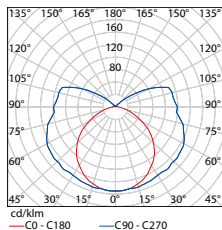

DUST VVG PS 1x18W