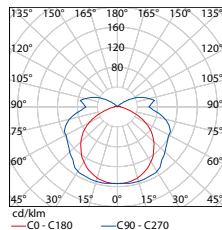

DUST VVG PS 2x18W