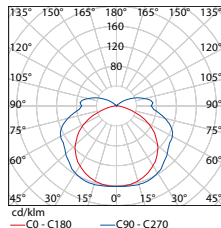

DUST EVG PS

Svítilno prachotěsné
 těleso svítidla: ABS
 difuzor: polystyren
 - elektronický předřadník

DUST EVG PS 2x36W

DUST EVG PS 2x58W

					a [mm]	b [mm]	c [mm]			DKC
DUST EVG PS 2x36W	GXWP013	8592660102481	šedá	2x36	1265	140	95	1,90 kg	1-6	510,- Kč
DUST EVG PS 2x58W	GXWP014	8592660102498	šedá	2x58	1575	140	95	2,50 kg	1-4	690,- Kč