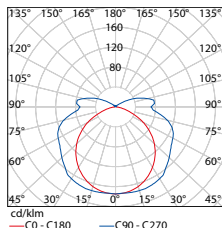

DUST EVG PS

Svítilno prachotěsné
 těleso svítidla: ABS
 difuzor: polystyren
 - elektronický předřadník

DUST EVG PS 2x36W

DUST EVG PS 2x58W

					a [mm]	b [mm]	c [mm]			DKC
DUST EVG PS 2x36W	GXWP013	8592660102481	šedá	2x36	1265	140	95	1,90 kg	1-6	510,- Kč
DUST EVG PS 2x58W	GXWP014	8592660102498	šedá	2x58	1575	140	95	2,50 kg	1-4	690,- Kč