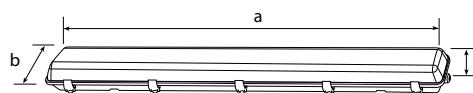

DUST EVG PS

Svítilno prachotěsné
 těleso svítidla: ABS
 difuzor: polystyren
 - elektronický předřadník

DUST EVG PS 2x36W

DUST EVG PS 2x58W

					a [mm]	b [mm]	c [mm]			DKC
DUST EVG PS 2x36W	GXWP013	8592660102481	šedá	2x36	1265	140	95	1,90 kg	1-6	510,- Kč
DUST EVG PS 2x58W	GXWP014	8592660102498	šedá	2x58	1575	140	95	2,50 kg	1-4	690,- Kč