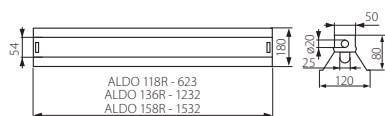

ALDO

Zářivkové svítidlo

● těleso svítidla: ocelový plech