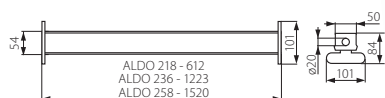

ALDO

Zářivkové svítidlo

● těleso svítidla: ocelový plech