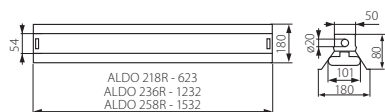

ALDO

Zářivkové svítidlo

● těleso svítidla: ocelový plech