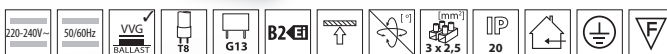

ALDO

Zářivkové svítidlo

● těleso svítidla: ocelový plech