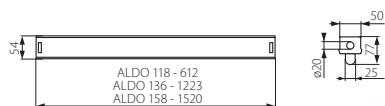

ALDO

Zářivkové svítidlo

● těleso svítidla: ocelový plech