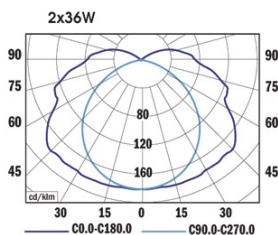

ECOLITE

technická svítidla
technické svietidlá
oprawy techniczne

NOVINKA

LIBRA 2

A

TL3902A-2x36/EVG

TL3902A-2x36/EVG

8 590 849 15074 16