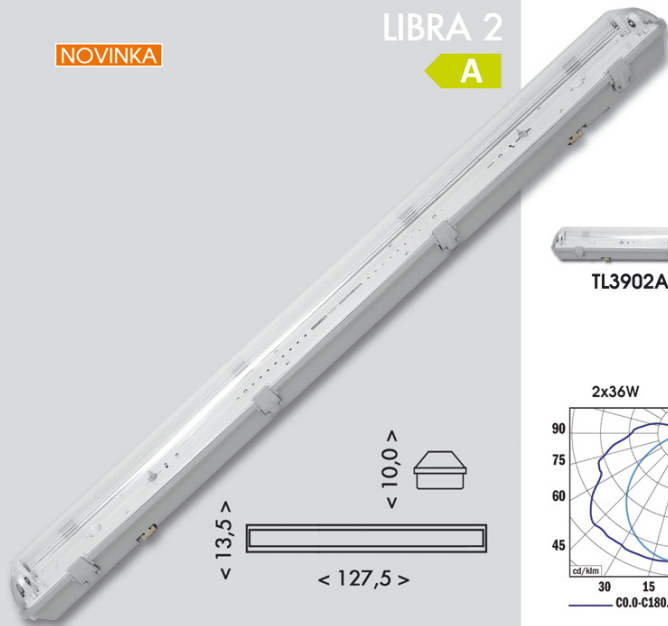

ECOLITE

technická svítidla
technické svietidlá
oprawy techniczne

NOVINKA

LIBRA 2

A

TL3902A-2x36/EVG

TL3902A-2x36/EVG

8 590 849 15074 16

NOVINKA

LIBRA 2

A+

TL3902A-2x36/B

TL3902A-2x36/B

8 590 849 15156 57