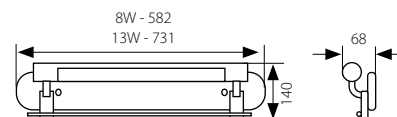

MAR TL2035

Ścienna oprawa liniowa
Nábytkové zářivkové svítidlo
Nábytkové žiarivkové svetidlo

- korpus i dyfuzor: tworzywo sztuczne / podstawa, poprzeczka i haki: metal
- těleso svítidla a difuzor: plast / rám svítidla, závěsné rameno a háčky: kov
- teleso svetidla a difuzor: plast / rám svítidla, závesné rameno a háčky: kov

■ MAR TL2035-8W

■ MAR TL2035-13W

Kanlux							DKC CZ	DKC SK
* MAR TL2035-8W	04875	5905339048752		srebrny / stříbrná / strieborná	8	860	716,00 Kč	952,00 Sk
* MAR TL2035-13W	04876	5905339048769		srebrny / stříbrná / strieborná	13	1020	793,00 Kč	1055,00 Sk