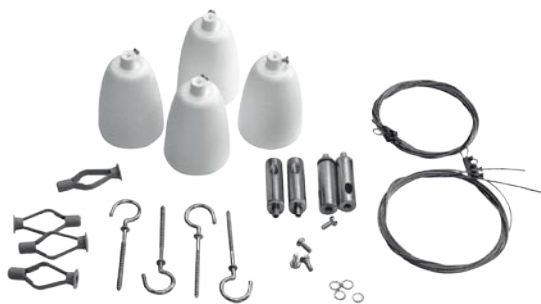

Příslušenství MODUS L, LLX, LLY, SLIM

Accessories MODUS L, LLX, LLY, SLIM

54103