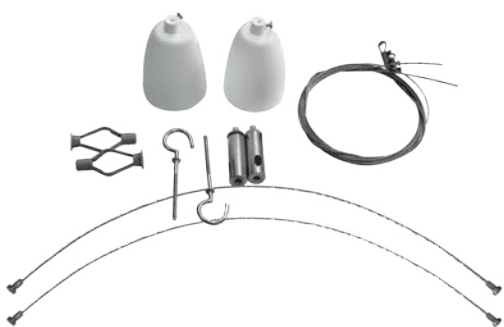

Příslušenství MODUS L, LLX, LLY, SLIM

Accessories MODUS L, LLX, LLY, SLIM

54103

54102

54101

541011

Lankové závěsy / Cord suspensions

Součástí sady není kabelový přívod

This set does not contain an electric supply cable.

Typ		MODUS
54103	ZH 22	LL, LLX, LLY, SLIM, K, KL, KM, KS, EPOS, ERA, EXA (4x)
54102	ZH 21	T, TK, TU, TB, TP, P
54101	ZH 11	EPOS, EXA (2x), EGO
541011		LEP

54110

Trubkové závěsy / Tube suspensions

Trubkové závěsy jsou vhodné zejména pro jednozdrojová svítidla. Světlost trubky závěsu 7 mm umožňuje protažení el. přívodu tímto závěsem.

Konstrukce závěsu dovoluje jeho zkrácení na libovolnou délku.

These suspensions are especially convenient for single lamp light fittings. The tube has an inside diameter of 7 mm, can be cut shorter.

Typ	mm
54110	400
54111	600
54112	900
54107	1000
54108	1200
54109	2000